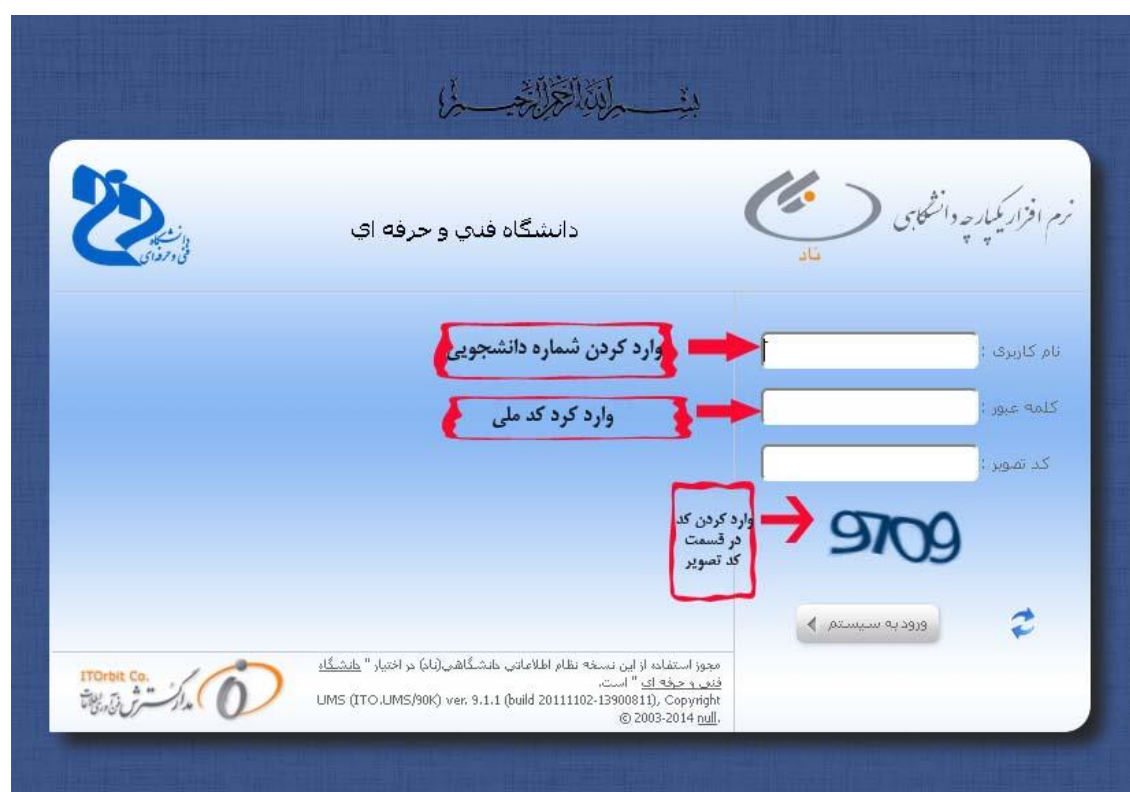

قابل توجه کلیه دانشجویان

جهت ورود به سامانه ناد از طریق سایت دانشکده به آدرس <http://d-semnan.tvu.ac.ir>

لینک نرم افزار آموزشی ناد اقدام نمائید طبق شکل (۱) و شکل (۲)

شماره دانشجویی را بدین صورت وارد نمایید: